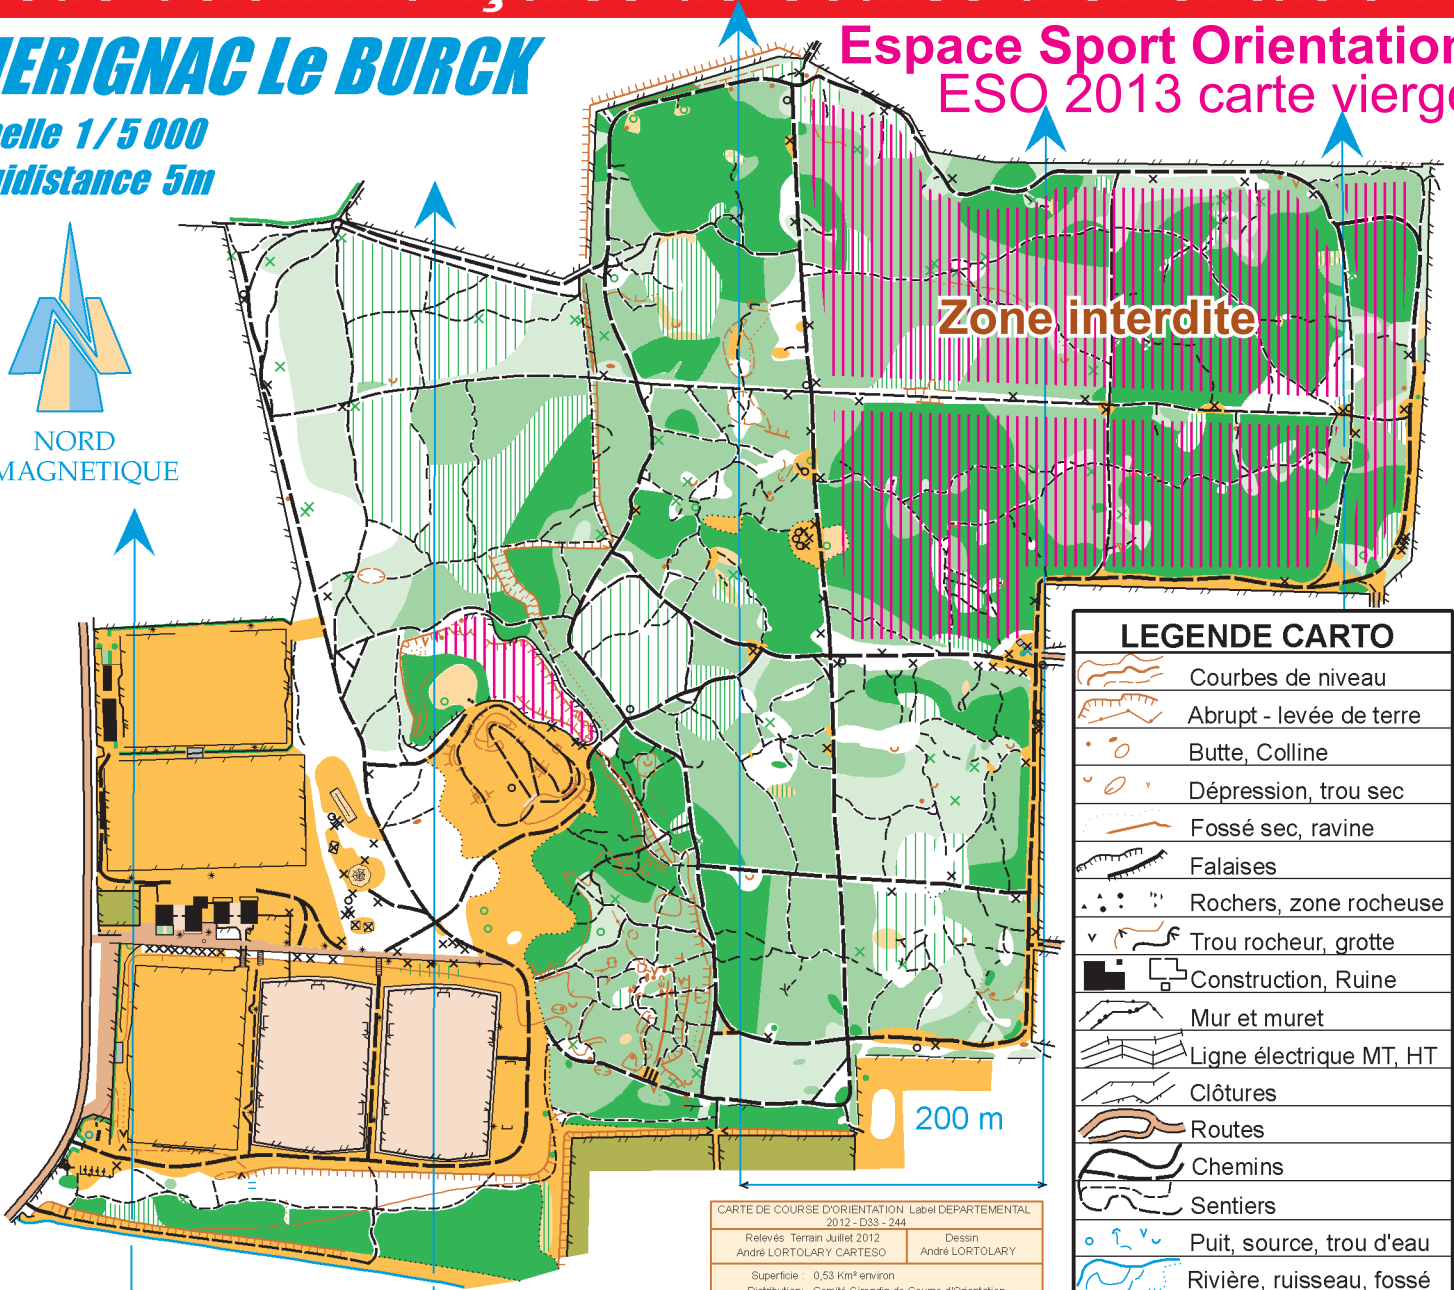

## MERIGNAC Le BURCK

Echelle 1/5 000  
Equidistance 5m

Espace Sport Orientation  
ESO 2013 carte vierge

Parcours ESO 2013 carte vierge, Longueur 0,0 km  
Départ

LEGENDE CARTO	
	Courbes de niveau
	Abrupt - levée de terre
	Butte, Colline
	Dépression, trou sec
	Fossé sec, ravine
	Falaises
	Rochers, zone rocheuse
	Trou rocheur, grotte
	Construction, Ruine
	Mur et muret
	Ligne électrique MT, HT
	Clôtures
	Routes
	Chemins
	Sentiers
	Puits, source, trou d'eau
	Rivière, ruisseau, fossé
	Marais, marécage
	Lac, Etang, mare
	Course impossible
	Course très ralentie
	Course ralentie
	Végétation basse
	Terrain découvert
	Champ en culture
	Zone d'habitation
	Départ
	Poste
	Arrivée
	zone interdite

CARTE DE COURSE D'ORIENTATION Label DEPARTEMENTAL  
2012 - D33 - 244

Relevés Terrain Juillet 2012 Dessin  
André LORTOLARY CARTESO André LORTOLARY

Superficie : 0,53 Km<sup>2</sup> environ  
Distribution: Comité Girondin de Course d'Orientation  
Tel : 06 82 62 62 44 philippe-girard2@orange.fr

LES RESTRICTIONS : la possession de cette carte n'implique pas un droit d'accès permanent, une autorisation doit être demandée aux propriétaires des terrains et maires.  
Toute reproduction ou adaptation, sous quelque forme et par quelque procédé que ce soit, même partielle, est interdite.